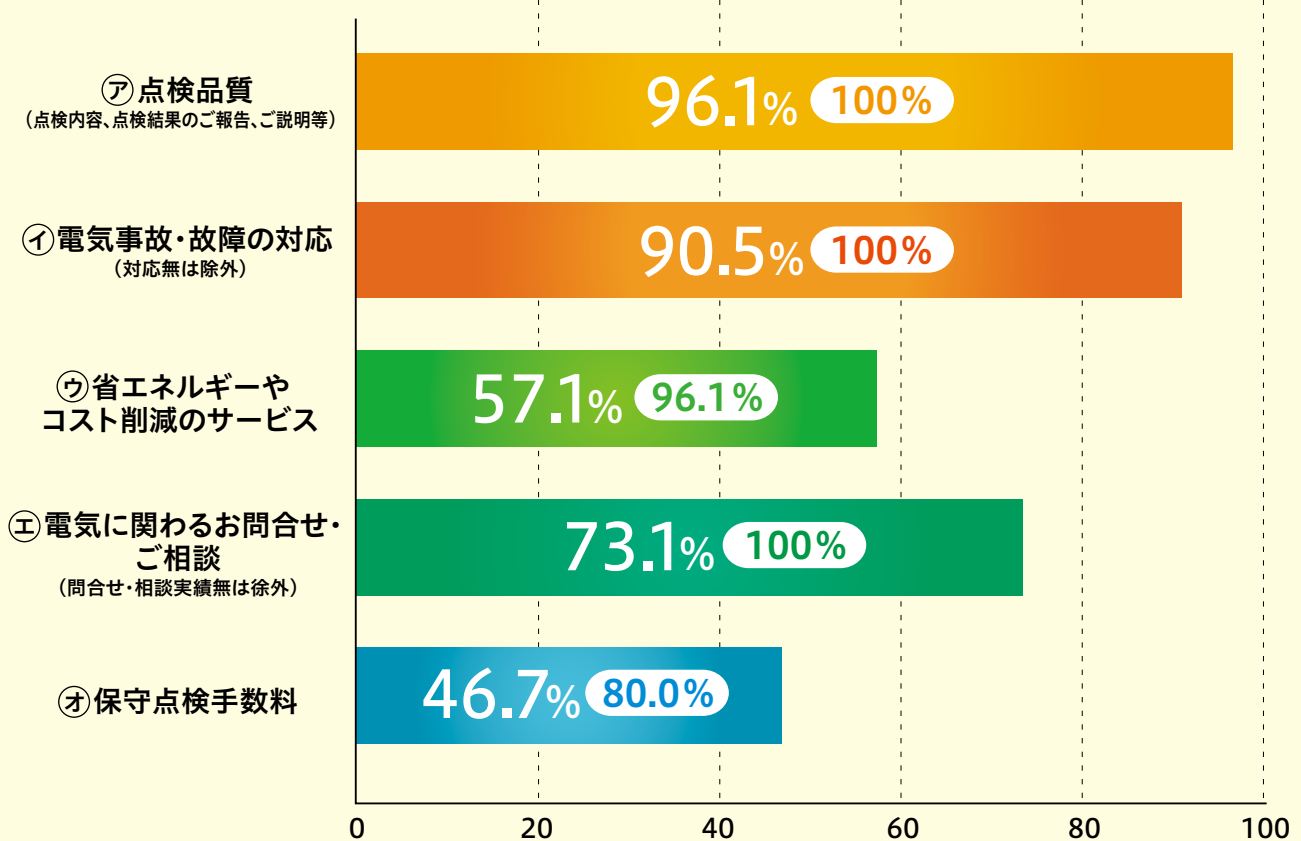

お客さまアンケート結果:従前の保安法人等とア～オの項目を比較

※「非常に良い」「良い」「同程度」「悪い」「非常に悪い」の5段階で評価いただきました。

左の数字/「非常に良い」「良い」の割合 右の数字/「非常に良い」「良い」「同程度」の割合

総合的評価 **70.9%** **96.2%**

今回のアンケートでは、お客さまより各項目とも高い評価をいただきました。今後も点検や電気事故・故障対応、各種ご相談等、お客さまの満足度や業務品質の向上に取り組んでまいります。