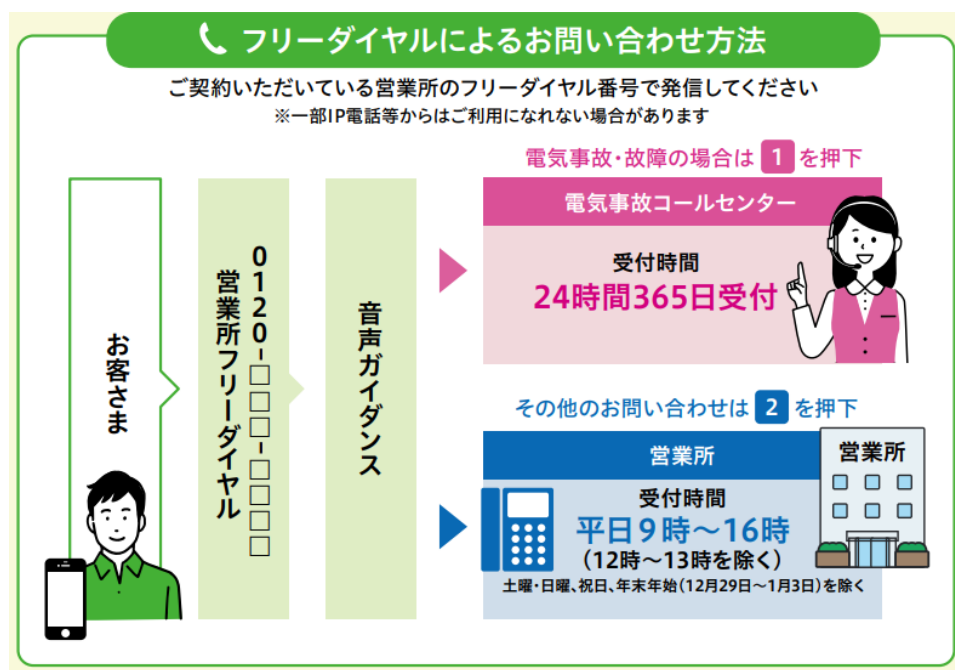

2023年4月吉日

お客さま各位

一般財団法人 中部電気保安協会

営業所電話番号の変更について（お知らせ）

平素は弊協会の業務にご理解、ご協力を賜り、誠にありがとうございます。

さて、弊協会では2023年4月3日（月）より営業所の電話番号をフリーダイヤルへ変更いたします。音声ガイダンスにより案内させていただきますので、電気事故・故障の場合は **1** を選択してください。「**電気事故コールセンター**」で**24時間365日対応**させていただきます。

その他のお問い合わせにつきましては、 **2** を選択してください。ご契約いただいている営業所で対応させていただきます。

なお、電話番号については、営業所毎に設定されておりますので、次頁を参照しお掛けいただきますようよろしくお願いいたします。

今後も、お客さまに安心、安全をお届けできるよう努めてまいりますので、引き続き、変わらぬご愛顧を賜りますようお願い申し上げます。

以上